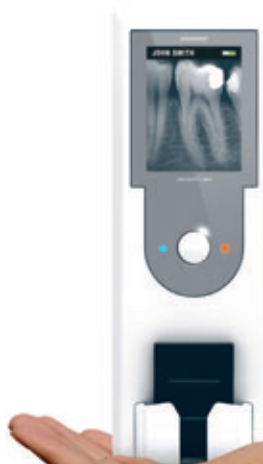

1 000 CLICHÉS RADIOLOGIQUES MEMORISÉS SUR VOTRE RSVHD

RSVHD
MEMORY *m*
NEW DIGITAL RADIOLOGY

DÉCLENCHÉZ

Prenez vos radios numériques avec le capteur haute définition. Visualisez-les en temps réel sur l'écran intégré.

STOCKEZ

Sauvegardez-les dans la mémoire de l'appareil (jusqu'à 1 000 radios numériques).

N'IMPORTE OÙ

- ➔ dans un local radio ➔ dans un bloc de chirurgie ➔ au fauteuil
- ➔ à l'extérieur du cabinet avec un générateur de radio portable ou tout autre type de générateur (cabinet secondaire)

EN TOTALE LIBERTÉ

- ➔ sans ordinateur à proximité
- ➔ en mode immédiat avec transmission sans fil

WirelessSystem

CARTE MÉMOIRE SD INTÉGRÉE (CAPACITÉ DE STOCKAGE JUSQU'À 1 000 CLICHÉS)

EN MODE MEMORY, LE NOM DU PATIENT PEUT ÊTRE TRANSFÉRÉ DANS L'APPAREIL

UN TÉMOIN DE CHARGE INFORME L'UTILISATEUR DU NIVEAU DES BATTERIES

LES CLICHÉS SONT AFFICHÉS EN 5 SECONDES SUR L'ÉCRAN DE L'APPAREIL

5s

INDICATEUR DE MODE (MEMORY / PC / TRANSFERT)

POSSIBILITÉ DE VISUALISER LES CLICHÉS STOCKÉS DANS L'APPAREIL EN MODE MEMORY