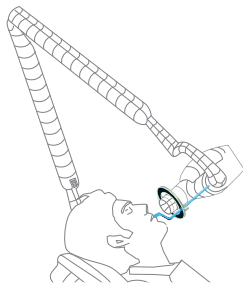

1 000 CLICHÉS RADIOLOGIQUES MEMORISÉS SUR VOTRE RSVHD

RSVHD
MEMORY *m*
NEW DIGITAL RADIOLOGY

DÉCLENCHÉZ

Prenez vos radios numériques avec le capteur haute définition. Visualisez-les en temps réel sur l'écran intégré.

EN TOTALE LIBERTÉ

- ➔ sans ordinateur à proximité
- ➔ en mode immédiat avec transmission sans fil

WirelessSystem

CARTE MÉMOIRE SD INTÉGRÉE (CAPACITÉ DE STOCKAGE JUSQU'À 1 000 CLICHÉS)

EN MODE MEMORY, LE NOM DU PATIENT PEUT ÊTRE TRANSFÉRÉ DANS L'APPAREIL

UN TÉMOIN DE CHARGE INFORME L'UTILISATEUR DU NIVEAU DES BATTERIES

LES CLICHÉS SONT AFFICHÉS EN 5 SECONDES SUR L'ÉCRAN DE L'APPAREIL

5s

INDICATEUR DE MODE (MEMORY / PC / TRANSFERT)

POSSIBILITÉ DE VISUALISER LES CLICHÉS STOCKÉS DANS L'APPAREIL EN MODE MEMORY